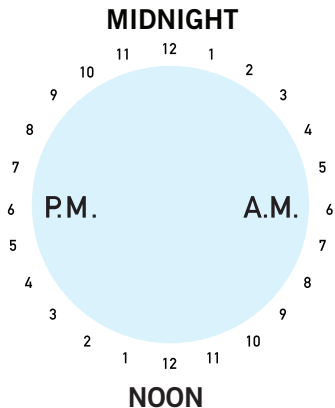

# NEW ELECTRICITY PRICING BEGINS JUNE 1, 2020 FOR TIME-OF-USE CUSTOMERS

**OFF-PEAK** 12.8¢/kWh

**MID-PEAK** 12.8¢/kWh

**ON-PEAK** 12.8¢/kWh

Effective June 1, 2020, the price for electricity used at all hours of the day is set at 12.8 cents/kWh. This applies to utilities and unit sub-meter providers for customers on time-of-use pricing. The Ontario government announced that this pricing will be in effect from June 1 to October 31, 2020.

**This is the price that appears on the electricity line of your bill and is only for the electricity you use. It does not include other charges like delivery.**

The fixed price does not apply to customers who have a contract with an electricity retailer, nor does it apply to customers on tiered pricing. The tiered prices and thresholds set in November 2019 remain in effect.

## NOUVEAU PRIX D'ÉLECTRICITÉ POUR LES CLIENTS QUI UTILISENT LA TARIFICATION SELON L'HEURE DE LA CONSOMMATION DÉBUT LE 1<sup>E</sup> JUIN

À compter du 1<sup>er</sup> juin 2020, le prix de l'électricité pour toutes les heures de consommation de la journée sera de 12,8 ¢/kWh. Ce prix s'applique aux clients qui paient les tarifs selon l'heure de consommation et qui achètent leur électricité à leur service public ou à un fournisseur de compteur individuel. Le gouvernement de l'Ontario a annoncé que ce prix sera en vigueur du 1<sup>er</sup> juin au 31 octobre 2020.